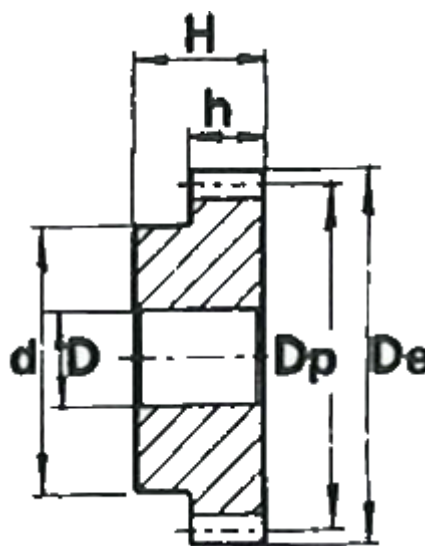

Varenummer: 616501040013  
Beskrivelse: Cylindrisk tandhjul med nav  
13 tdr. Modul 4

## Mål

Antal tænder = 13  
d = 40  
D = 14  
De = 60  
Deling (Pitch) = 12.5664  
Dp = 52  
H = 60  
h = 40

Modul = 4